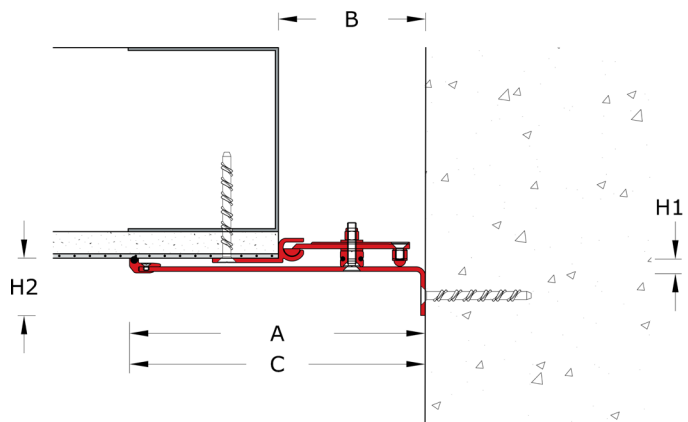

MegAtec 340 : A09

Expansion Joint Selection Criteria

Load Rating

Product Details

Joint Location	Gap Width B	Movement Capacity (mm)		Eurocode Rating				Product Dimensions		Sightline A (mm)	Blockout C (mm)	Product Number
		±	[To-]					H1 (mm)	H2 (mm)			
Wall - Wall	100	± 50	[100]	-	-	-	-	10	-	252	252	340-A07-100-010
	150	± 75	[150]	-	-	-	-		-	327	327	340-A07-150-010
	200	± 100	[200]	-	-	-	-		-	402	402	340-A07-200-010
	250	± 125	[250]	-	-	-	-		-	476	476	340-A07-250-010
	300	± 150	[300]	-	-	-	-		-	552	552	340-A07-300-010
	400	± 200	[400]	-	-	-	-		-	702	702	340-A07-400-010
	500	± 250	[500]	-	-	-	-		-	852	852	340-A07-500-010
Corner - Wall	100	± 50	[100]	-	-	-	-	10	33	201	201	340-A09-100-010
	150	± 75	[150]	-	-	-	-			276	276	340-A09-150-010
	200	± 100	[200]	-	-	-	-			351	351	340-A09-200-010
	250	± 125	[250]	-	-	-	-			426	426	340-A09-250-010
	300	± 150	[300]	-	-	-	-			501	501	340-A09-300-010
	400	± 200	[400]	-	-	-	-			651	651	340-A09-400-010
	500	± 250	[500]	-	-	-	-			801	801	340-A09-500-010